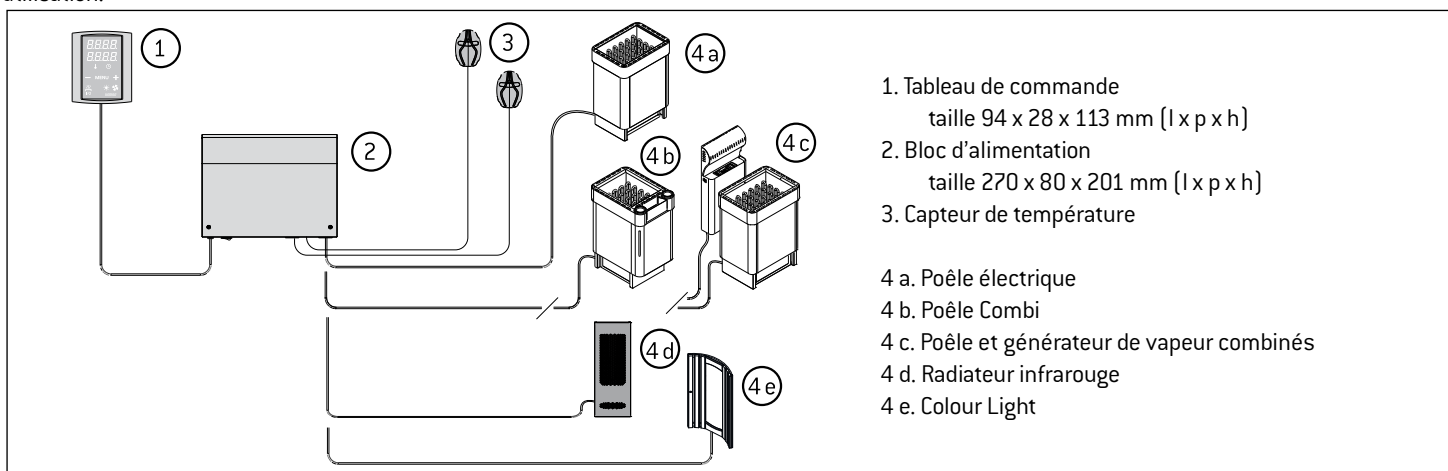

### Harvia Griffin Infra CG170I – pour le contrôle des cabines infrarouges

- Plage de réglage de la température de 25 à 50 °C
- Plage de réglage de durée de fonctionnement de 1 à 12 h
- Contrôle de l'éclairage
- Puissance maximale 3,6 kW
- Tension d'alimentation du bloc d'alimentation 230 V 1N~
- Il est possible d'utiliser un tableau de commande pour contrôler plusieurs blocs d'alimentation.
- Multidrive (8 blocs d'alimentation max.)

### Harvia Griffin Combi CG170C – pour le contrôle des poêles Combi et d'un poêle et d'un générateur de vapeur combinés

- Plage de réglage de la température de 40 à 110 °C
- Plage de réglage de l'humidité de 20 à 95 rH
- Plage de réglage de durée de fonctionnement :
  - sauna familial de 1 à 6 h
  - sauna publique de 1 à 12 h
- Plage de réglage de la durée de pré-programmation de 0 à 12 h
- Contrôle de l'éclairage et du ventilateur
- Puissance maximale directement du unité de contrôle vers le poêle 11 kW, vers un poêle Combi avec un contacteur 17 kW
- Tension d'alimentation du bloc d'alimentation 400 V 3N~

### Harvia Griffin Colour Light CG170T – pour le contrôle les unités Colour Light

- Marche/arrêt du système Colour Light
- Choisir le type de cycle :
  - cycle séquentiel
  - cycle aléatoire
- Plage de réglage de la luminosité : 20–100 %
- Plage de réglage de vitesse de cycle : 5–120 s
- Alimentation 2 x 50 W
- Il est possible d'utiliser un tableau de commande pour contrôler plusieurs blocs d'alimentation.
- Multidrive (8 blocs d'alimentation max.)

### Bloc d'alimentation

Chaque unité de contrôle Harvia Griffin est fournabloc d'alimentation adapté à son utilisation.

1. Tableau de commande  
taille 94 x 28 x 113 mm (l x p x h)
2. Bloc d'alimentation  
taille 270 x 80 x 201 mm (l x p x h)
3. Capteur de température
- 4 a. Poêle électrique
- 4 b. Poêle Combi
- 4 c. Poêle et générateur de vapeur combinés
- 4 d. Radiateur infrarouge
- 4 e. Colour Light